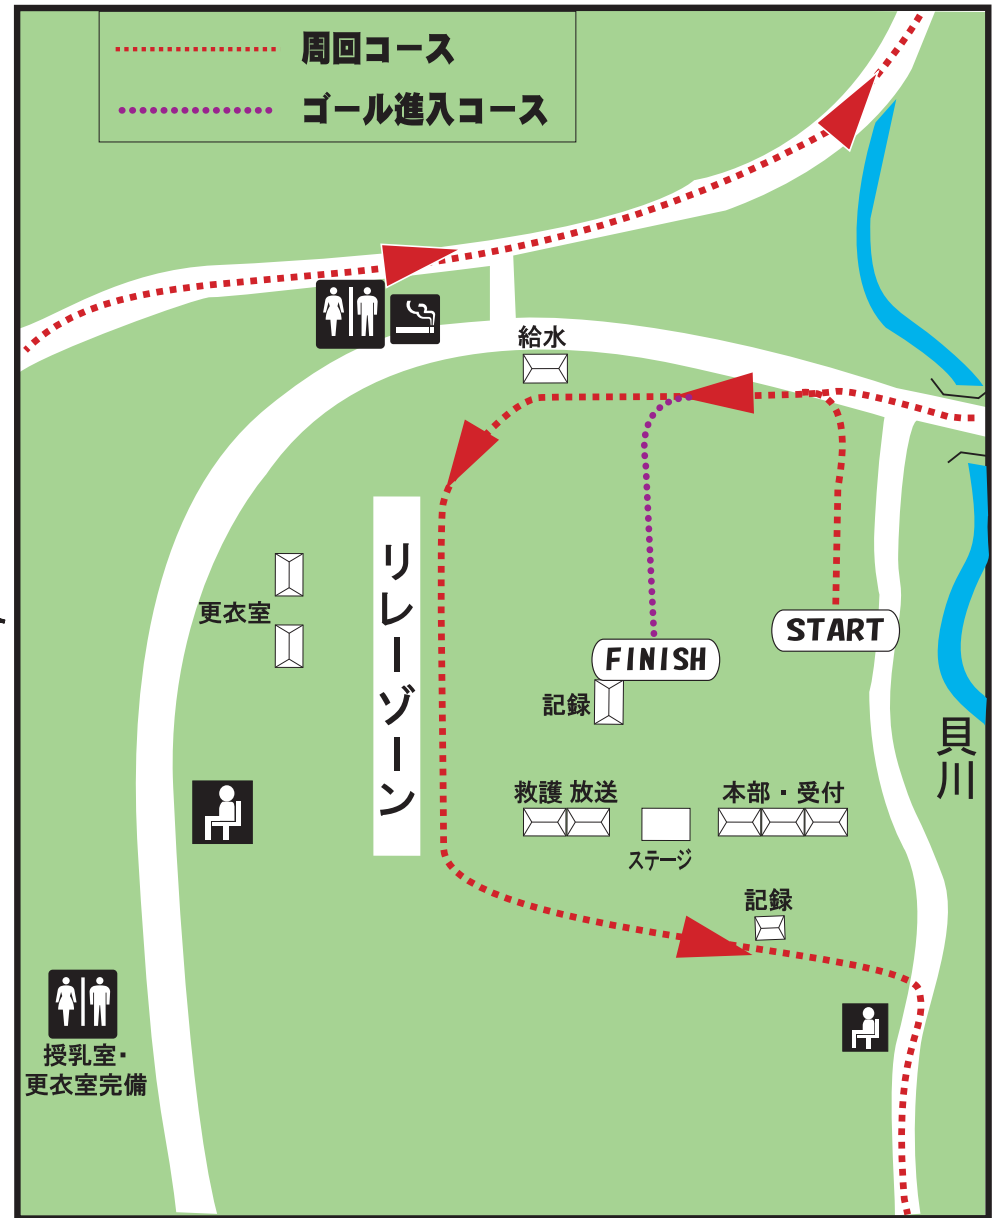

# コース図

お車の方は、大会会場に近い①選手駐車場(臨時駐車場)、満車になりましたら、②選手駐車場(西口駐車場)をご利用下さい。《8:30開門》

## ■ 駐車場料金について

- 普通車…310円
- 二輪車…100円
- 大型車…1,050円