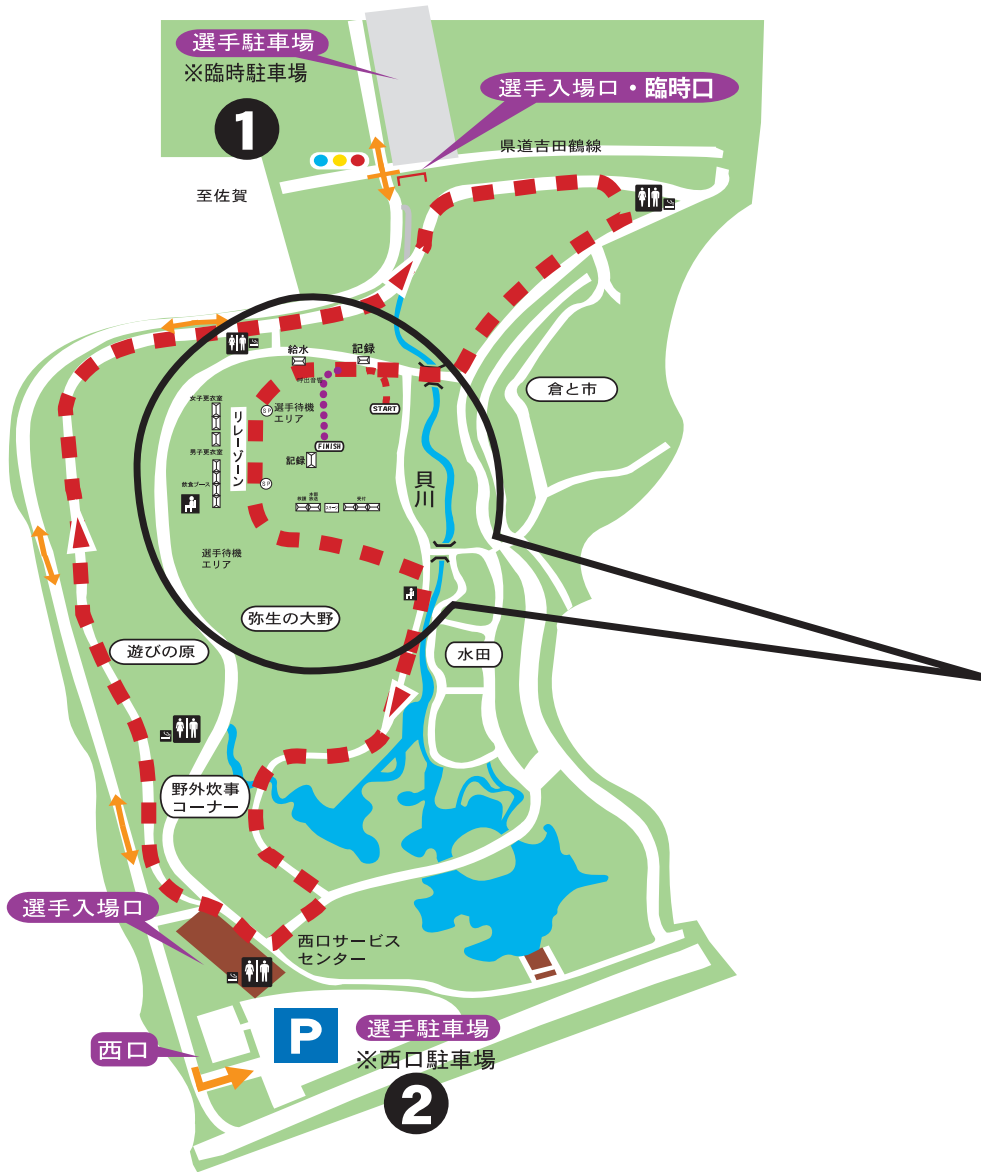

■コース図

お車の方は、大会会場に近い①選手駐車場(臨時駐車場)、満車になりましたら、②選手駐車場(西口駐車場)をご利用下さい。《8:30開門》