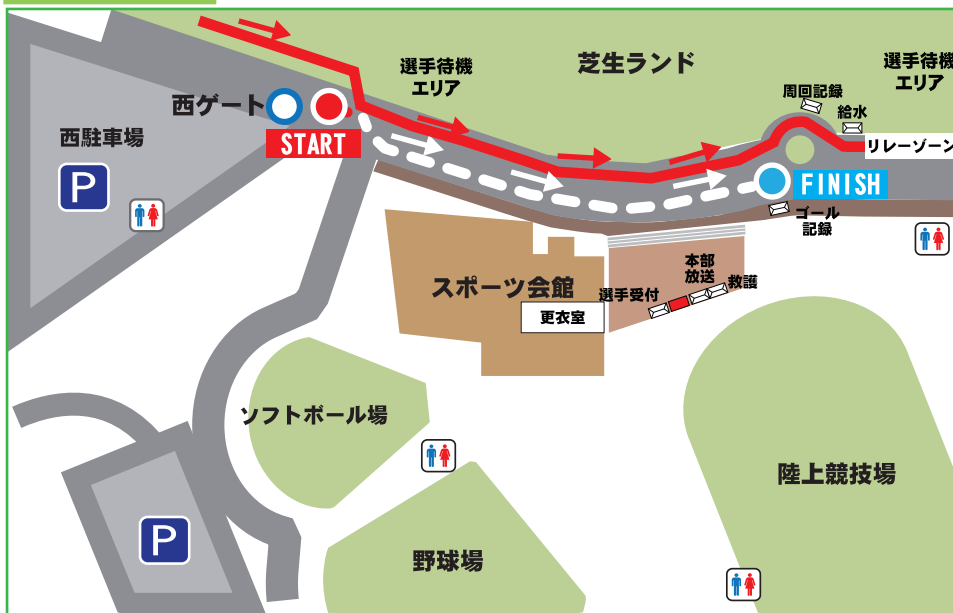

大会コース図

会場詳細図

アクセス図

※お車でお越しの場合、会場はスポーツゾーンとなりますので西ゲートが便利です。

高速道路をご利用のお客様は、名神高速道路栗東インターチェンジより国道8号を經由して約20分となります。