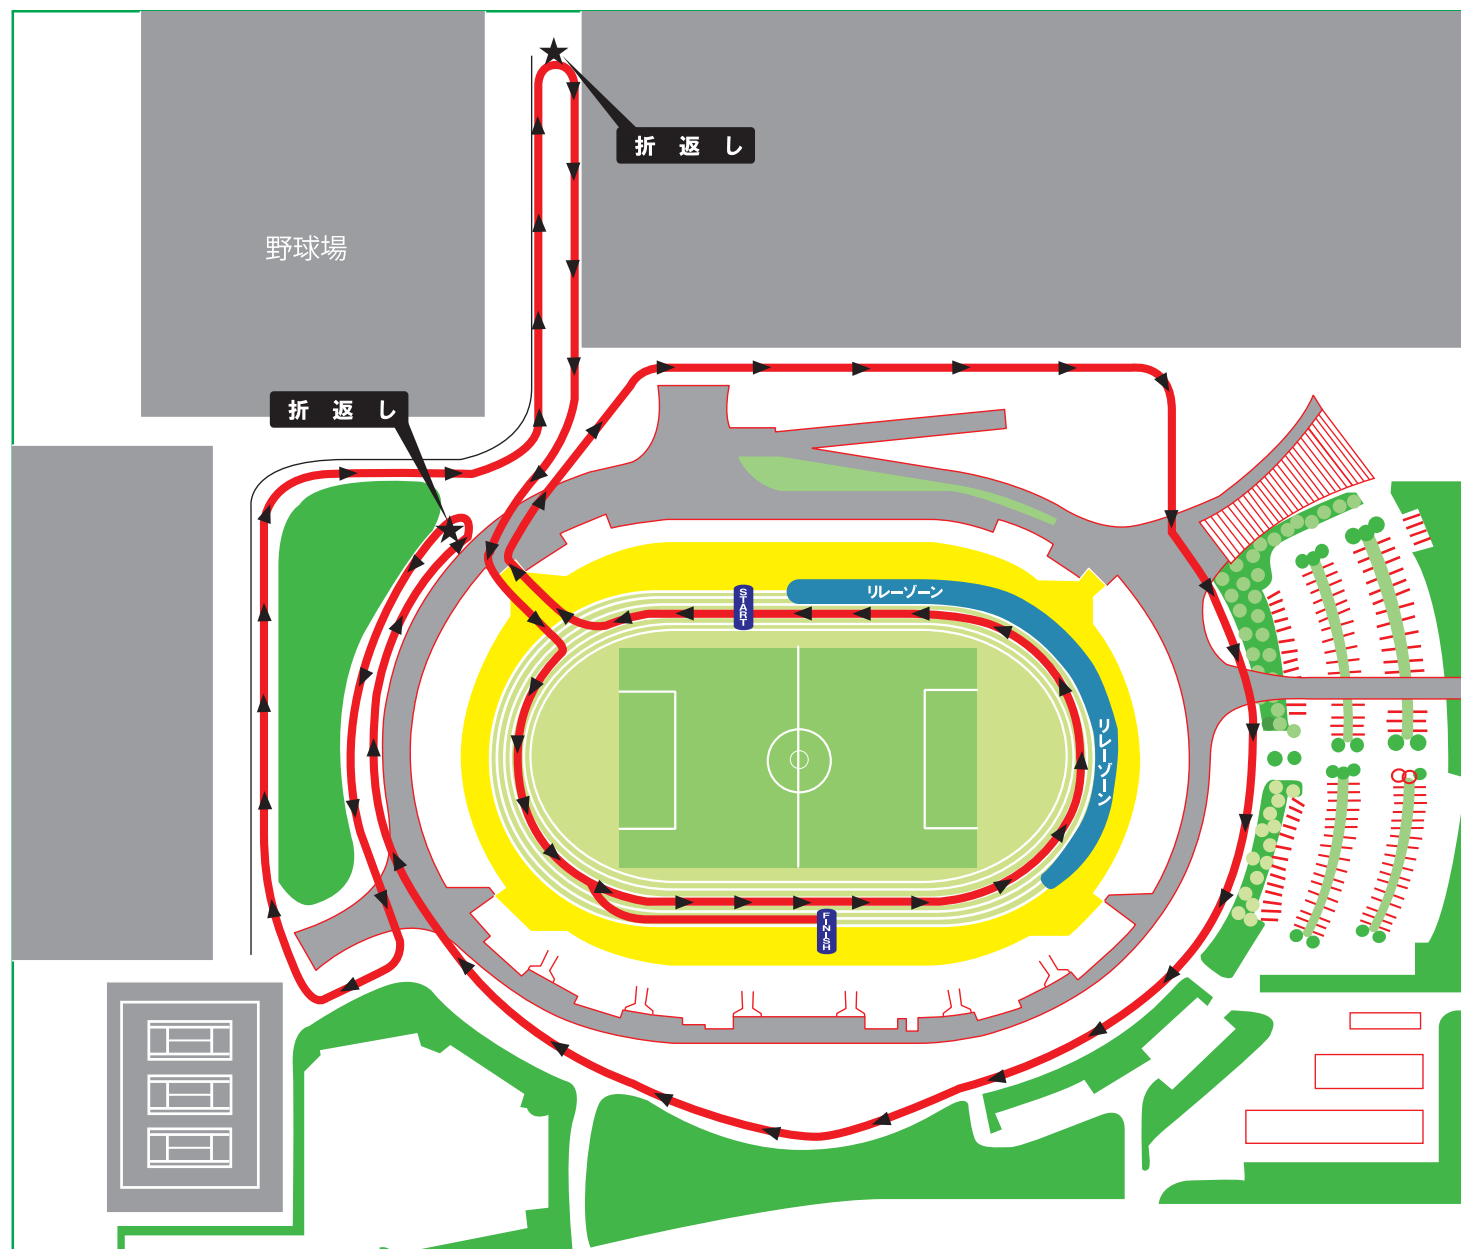

会場図

平和堂 H A T O スタジアム（彦根総合スポーツ公園内）

コース紹介

● 1周2kmの周回コース

※ただし、1周目及び最終周回は異なります。

※大会当日、会場の都合によりコースが変更となる場合がございます。