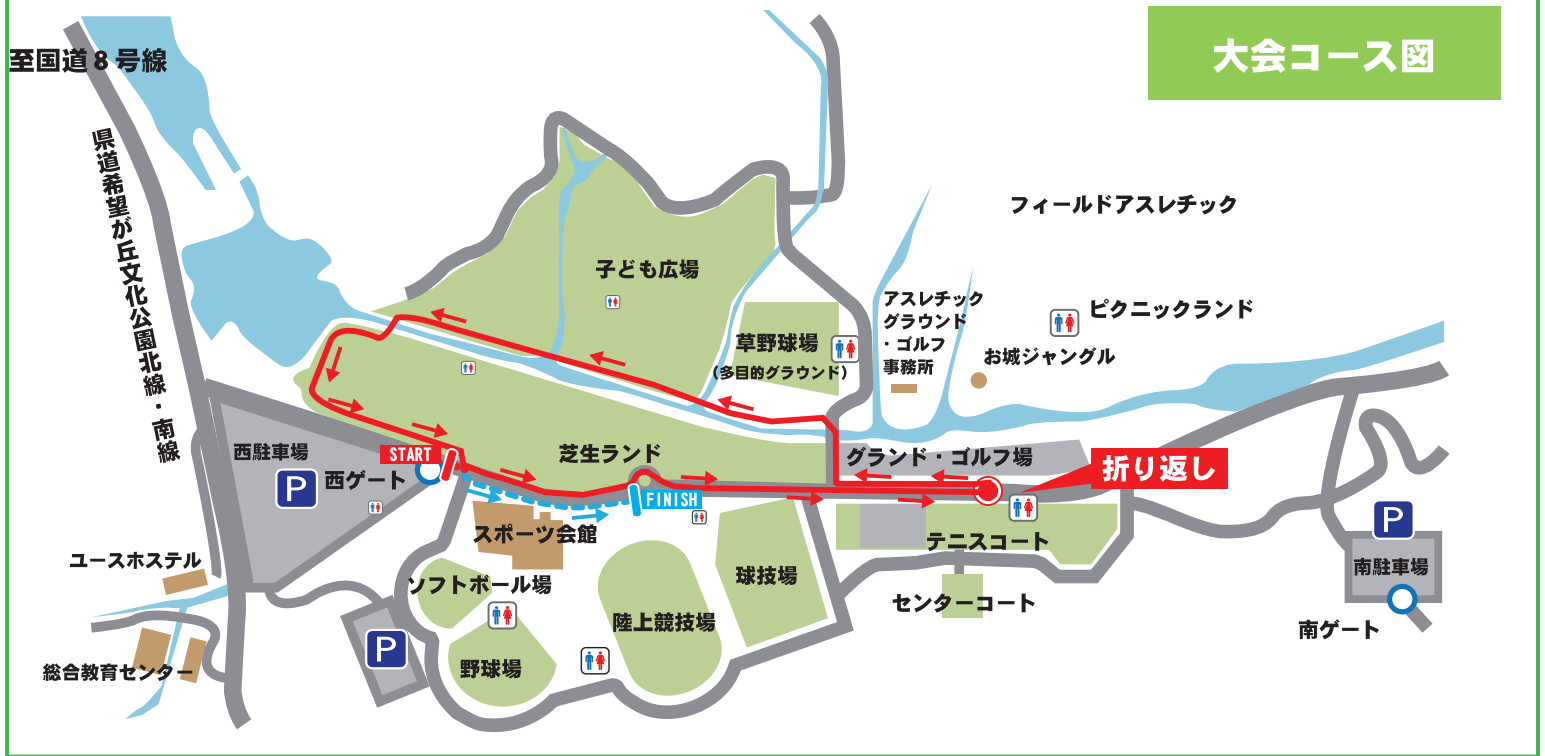

大会コース図

会場詳細図

アクセス図

※お車でお越しの場合、会場はスポーツゾーンとなりますので西ゲートが便利です。

高速道路をご利用のお客様は、名神高速道路栗東インターチェンジより国道8号を經由して約20分となります。