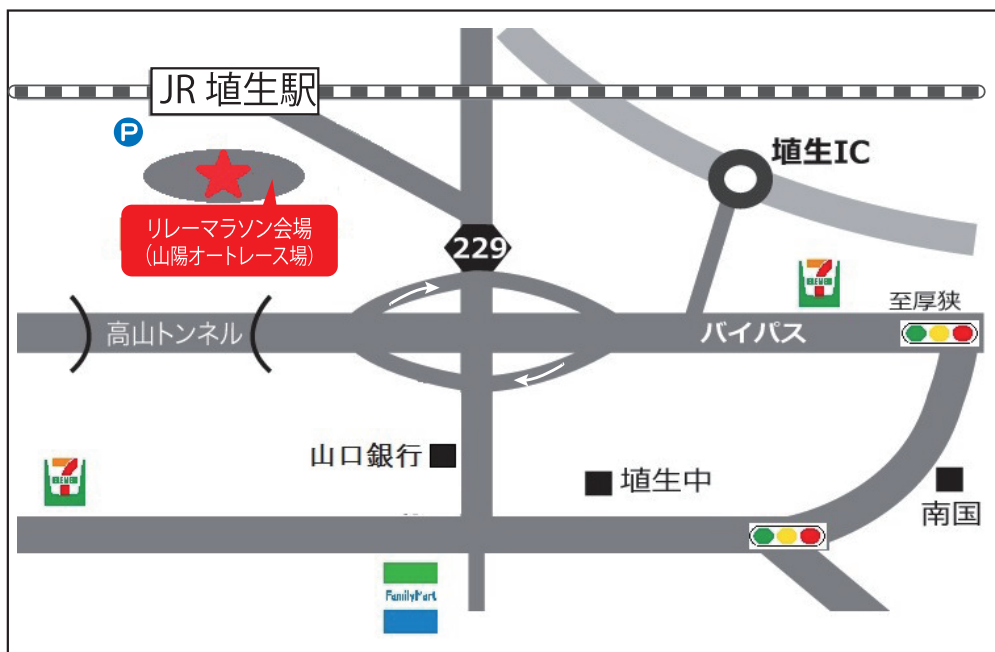

日頃見学することができないバックヤードもコースとなります!

バンクも走るには支障のない傾斜です。

コースMAP

1周 1.5 kmの周回コース

会場アクセス

無料 (3600台)
大駐車場完備

【車をご利用の方】

- ・山陽自動車道「埴生インター」より約5分
- ・中国自動車道「小月インター」より約20分

【電車をご利用の方】

- ・「埴生駅」より徒歩1分（直通路あり）