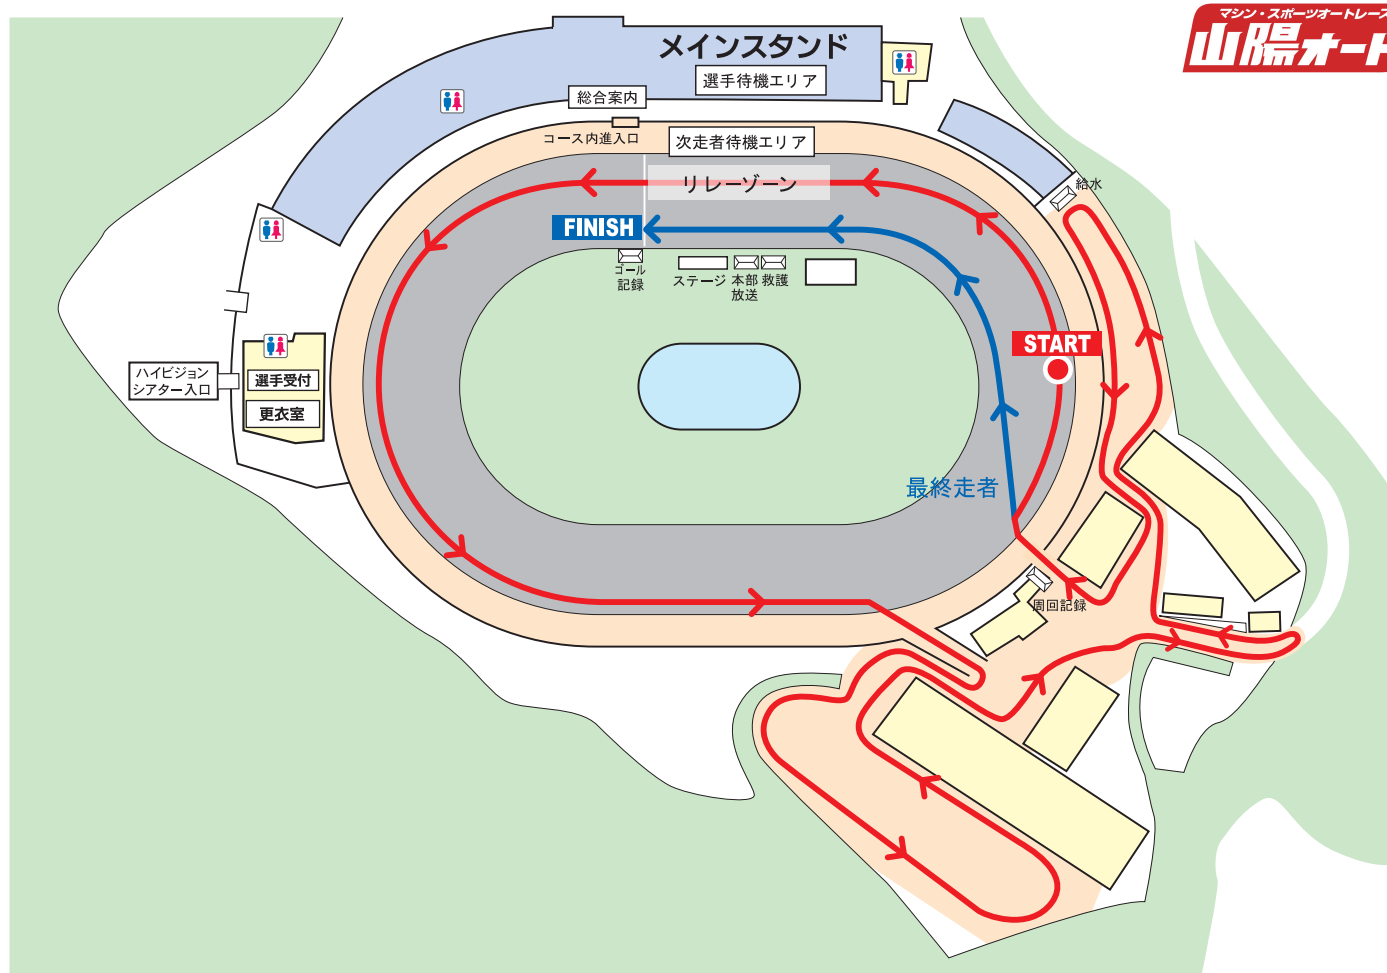

日頃見学することができないバックヤードもコースとなります!

バンクも走るには支障のない傾斜です。

コースMAP

1周 1.5 kmの周回コース

会場アクセス

無料 (3600台)
大駐車場完備

【車をご利用の方】

- ・山陽自動車道「埴生インター」より約5分
- ・中国自動車道「小月インター」より約20分

【電車をご利用の方】

- ・「埴生駅」より徒歩1分（直通路あり）