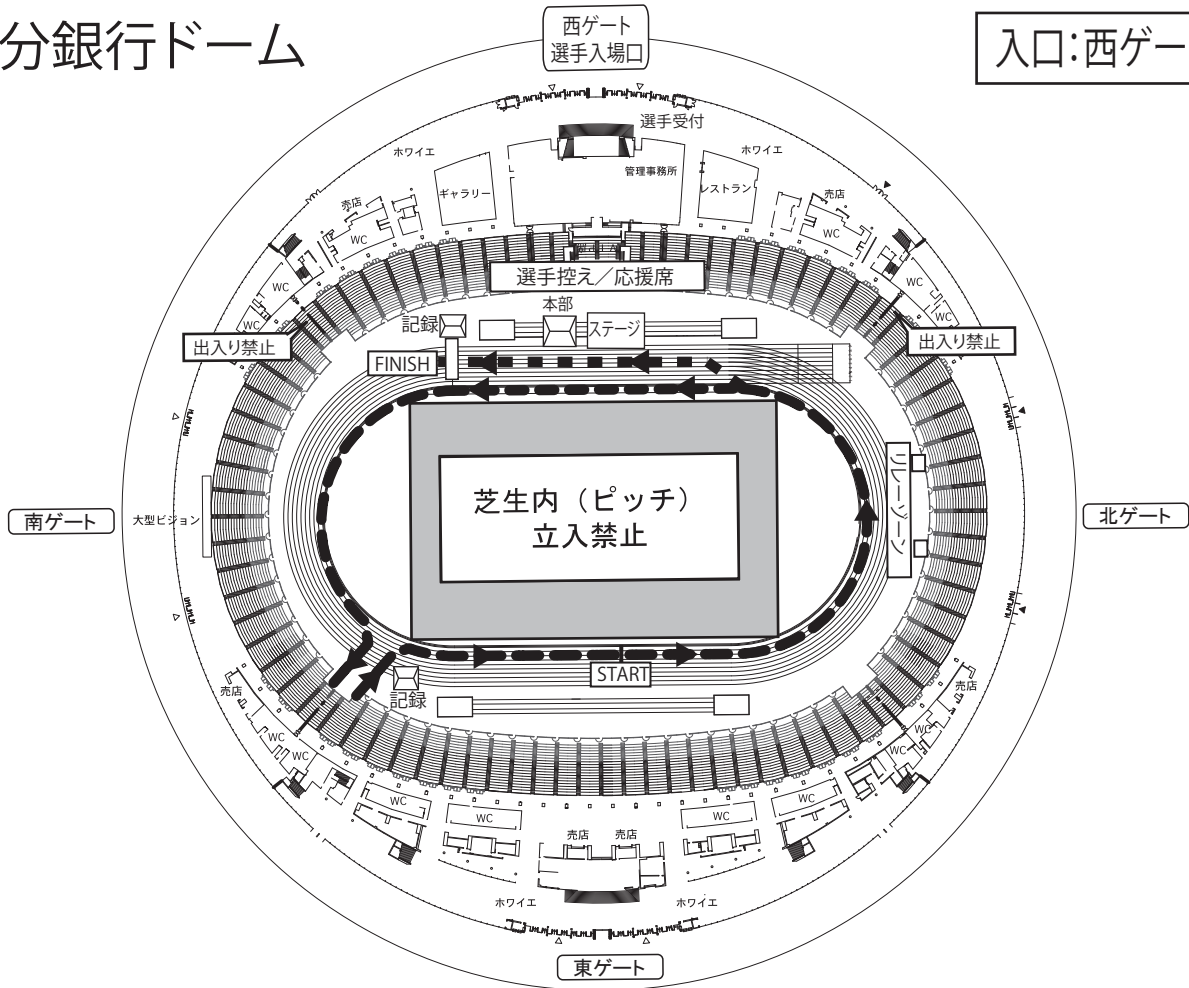

# 大分リレーマラソン 会場案内図

## 大分銀行ドーム

入口:西ゲート

# 大分リレーマラソン コース図