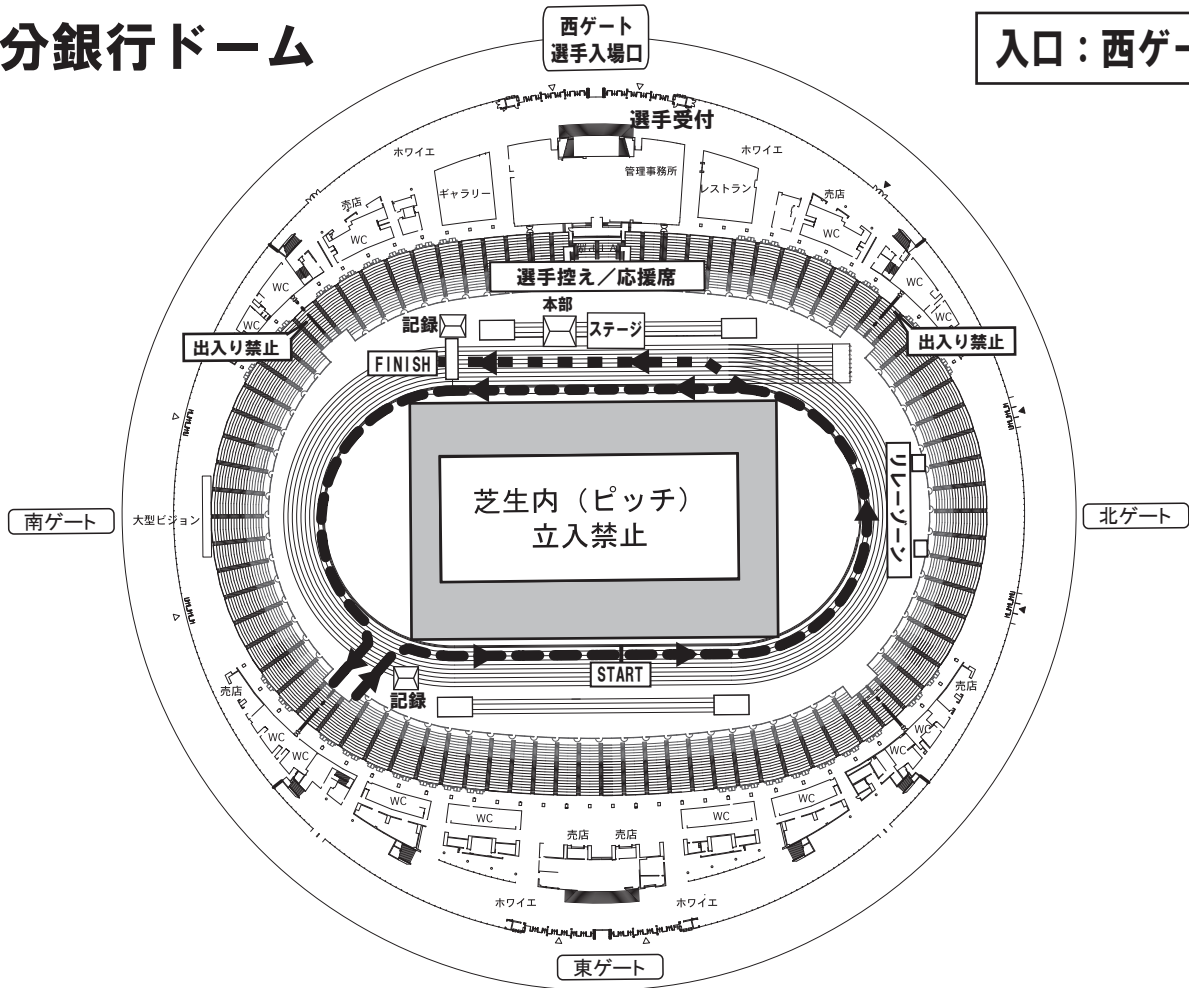

# 大分リレーマラソン2018 会場案内図

## 大分銀行ドーム

入口：西ゲート

# 大分リレーマラソン2018 コース図

1周2kmコース