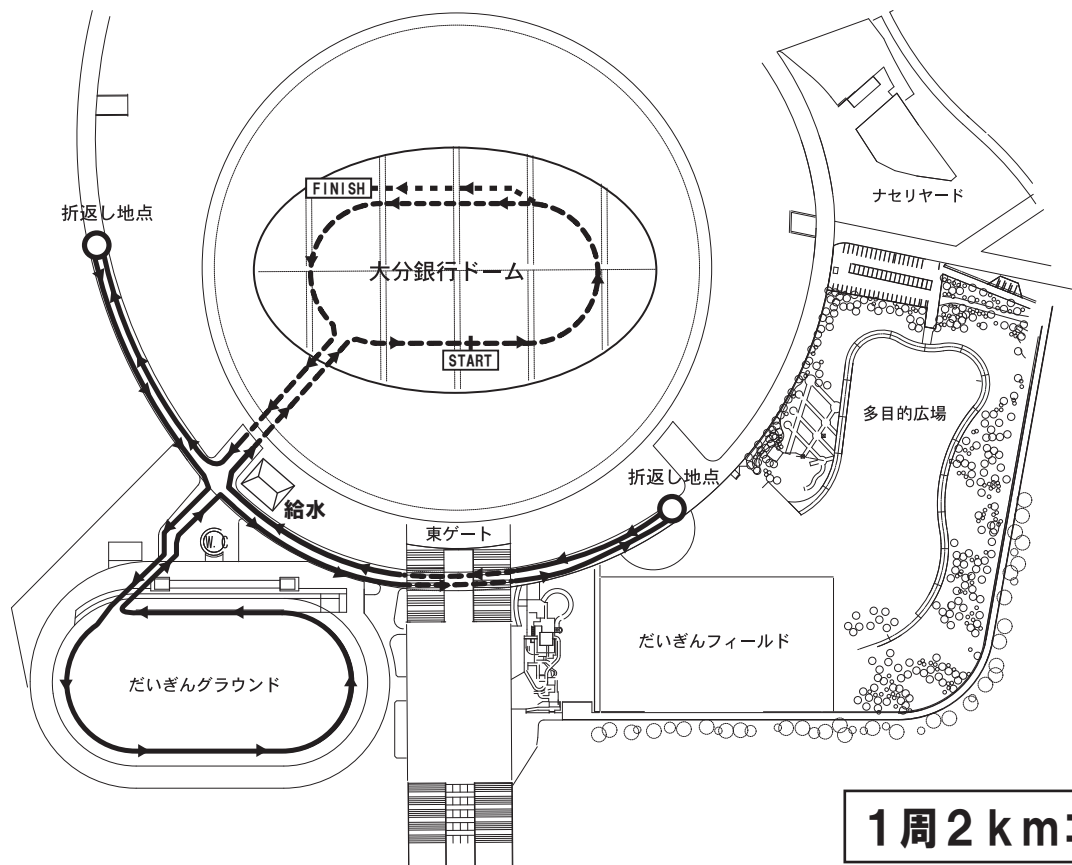

# 大分リレーマラソン2018 会場案内図

## 大分銀行ドーム

入口：西ゲート

# 大分リレーマラソン2018 コース図

1周2kmコース