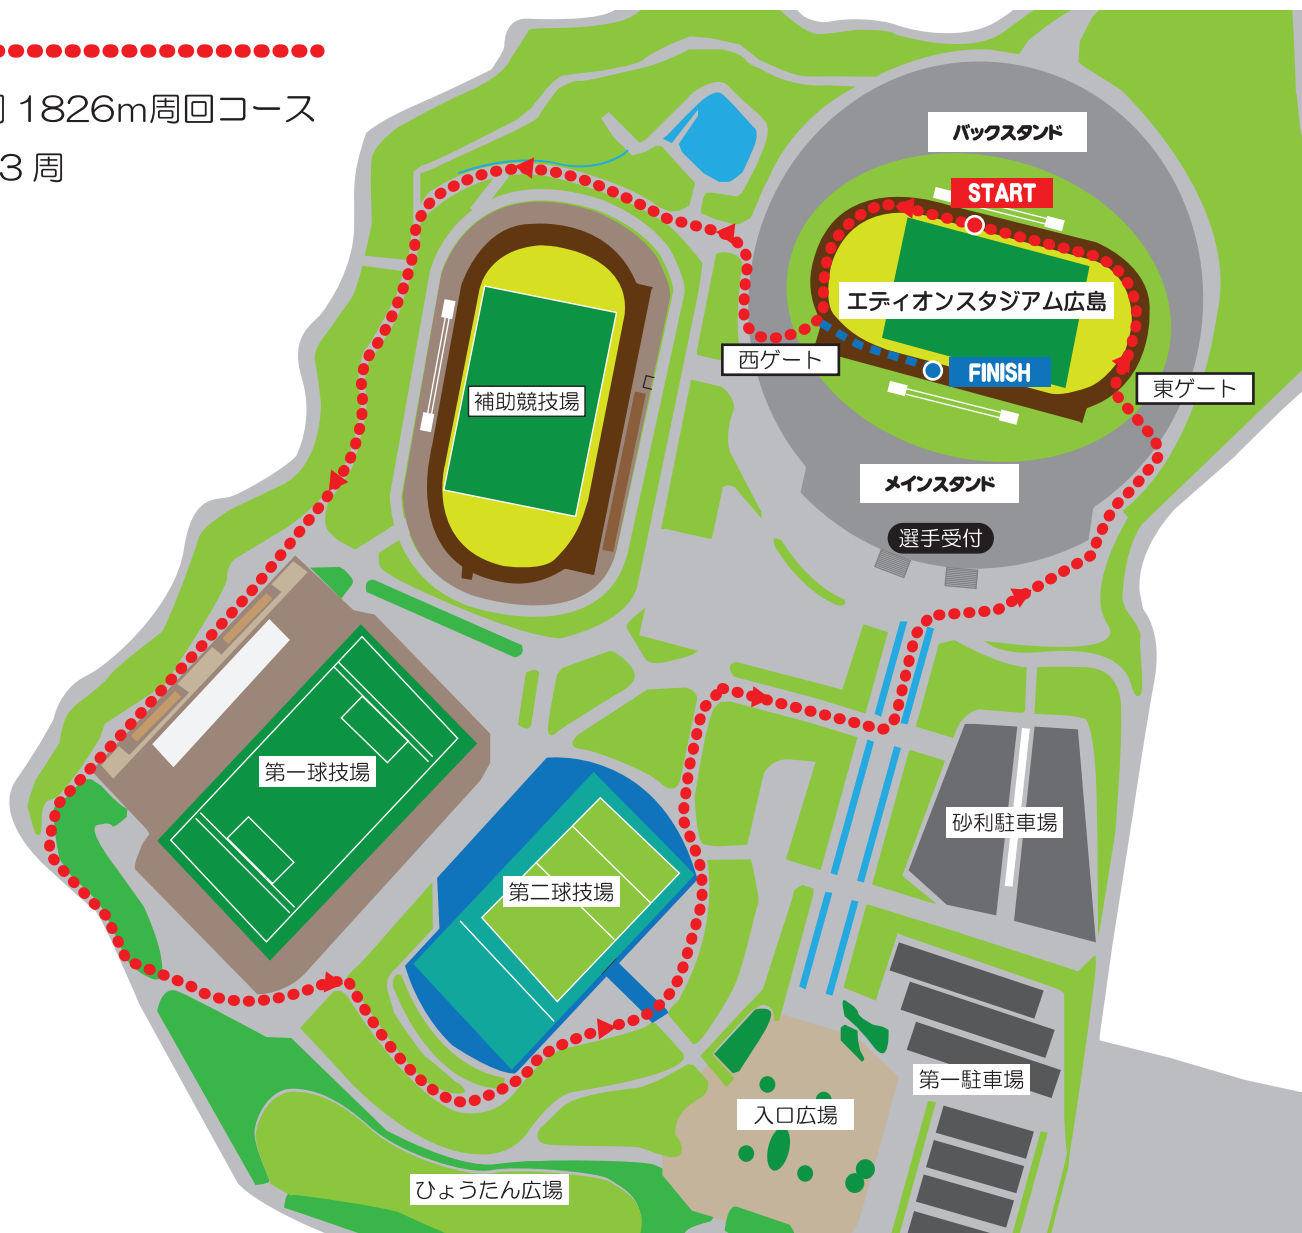

# 大会コース

1周 1826m周回コース

×23周

## <エネオスタジアム広島へのアクセス>

※駐車場台数に限りがありますので、できるだけ公共交通機関をご利用ください。

●公共交通機関をご利用の場合（所要時間 45 分）

■アストラムライン / 本通駅（アストラムライン）⇒広域公園前駅⇒徒歩 10 分

■JR + アストラムライン / 広島駅⇒新白鳥駅 = 乗り換え = 新白鳥駅（アストラムライン）  
⇒広域公園前駅⇒徒歩 10 分

●高速道路をご利用の場合

■山陽道 / （五日市 IC→沼田方面）⇒広域公園駅前交差点左折

■中国道 / 広島自動車道（西風新都 IC→国道 2 号線方面）

⇒大塚駅北交差点右折⇒広域公園駅前交差点右折