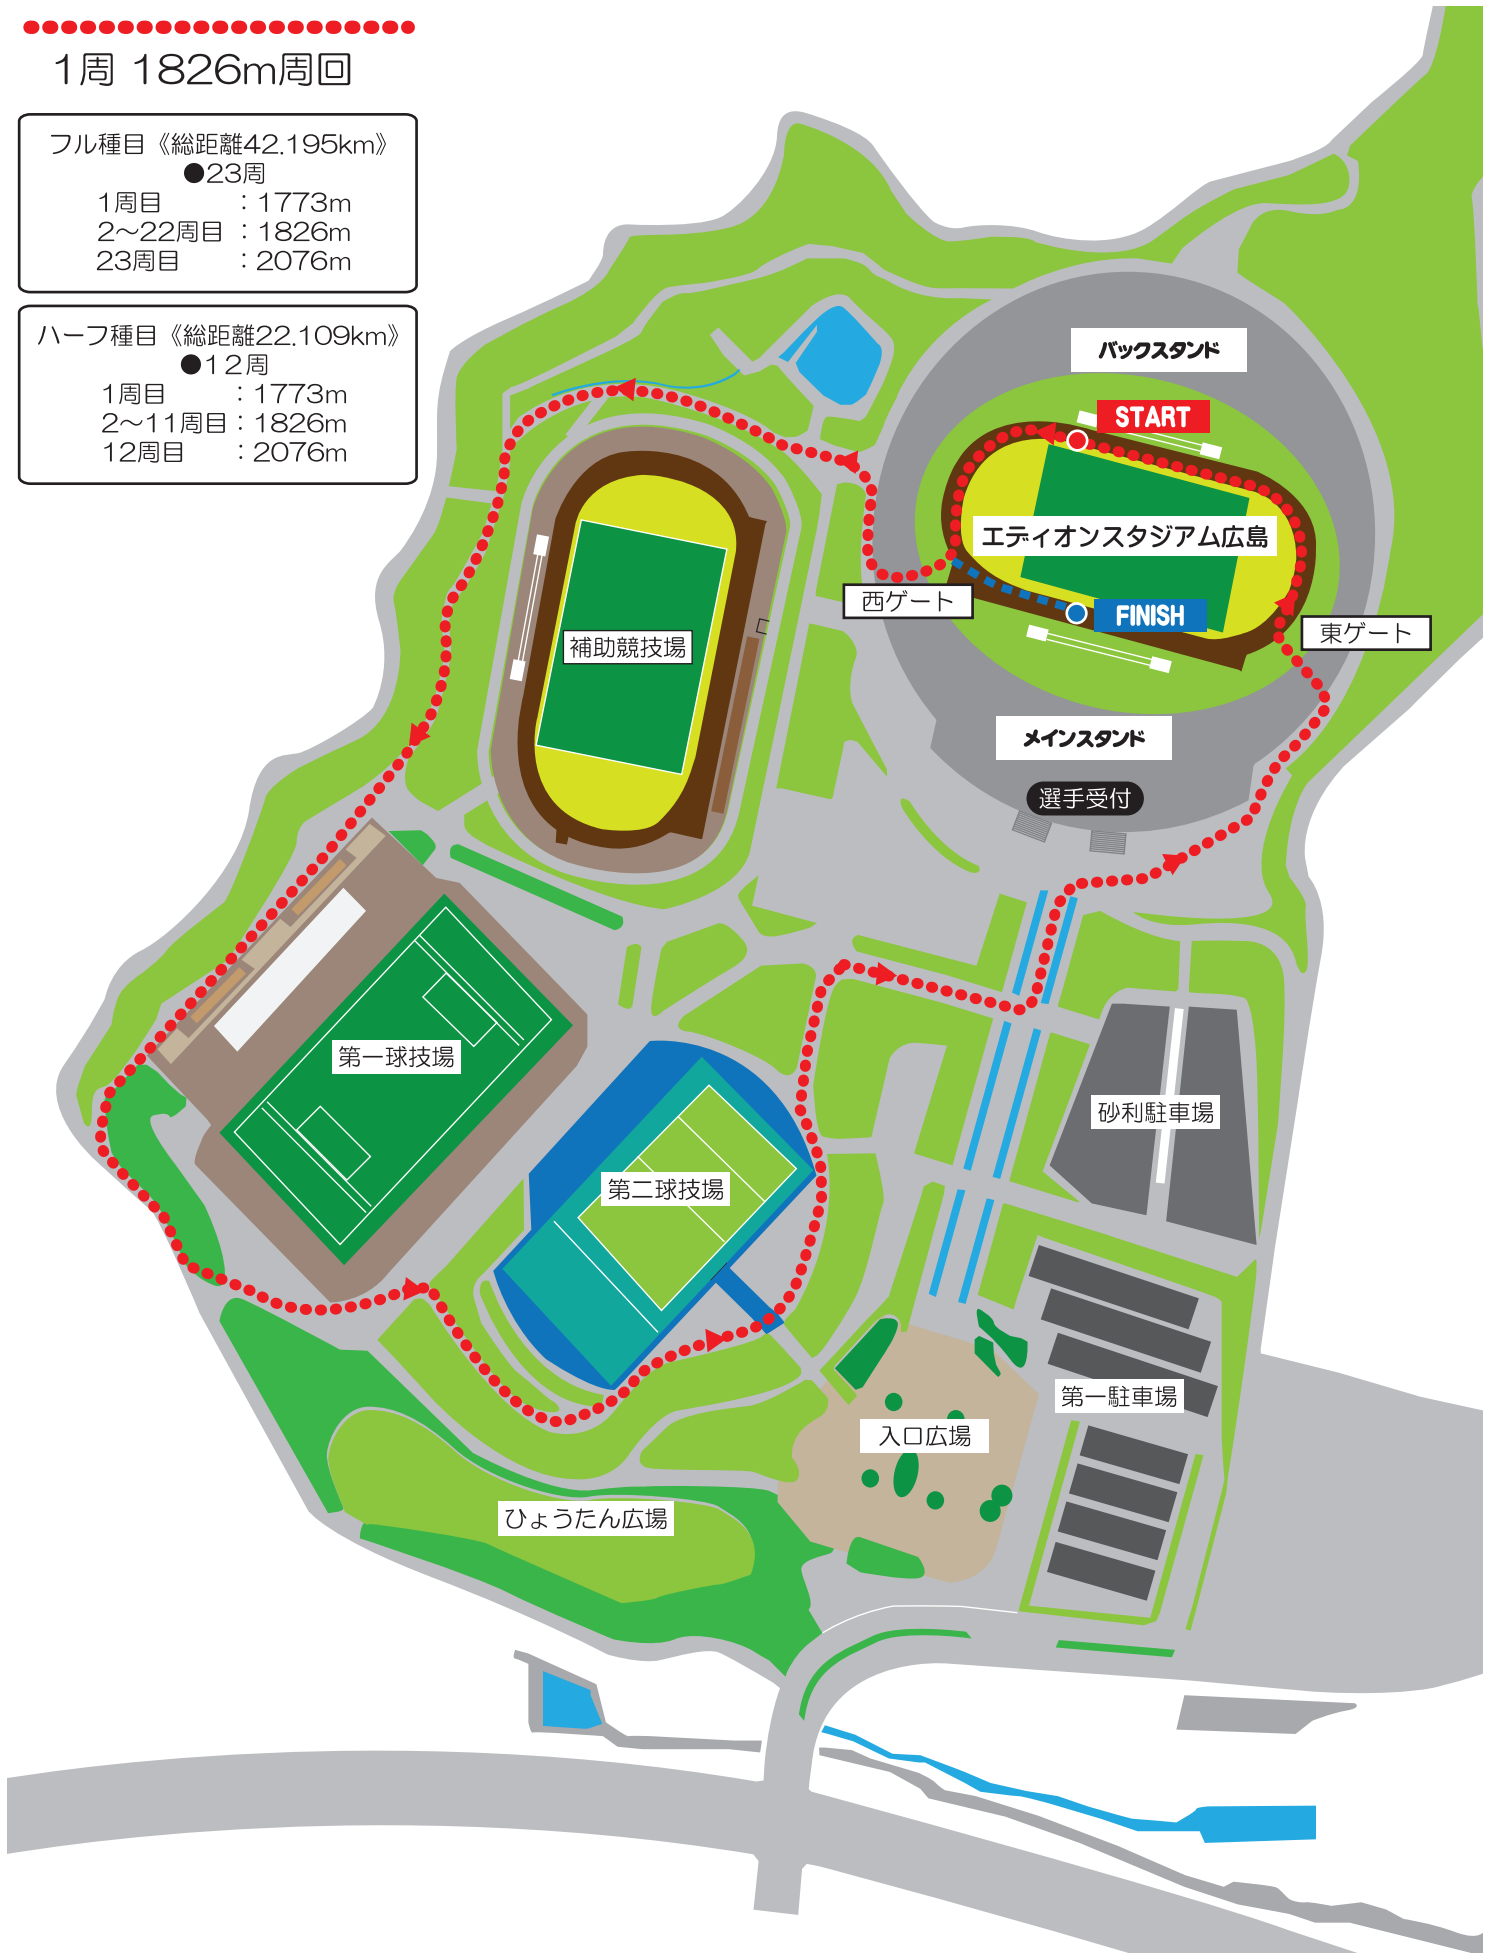

# 大会コース

1周 1826m周回

フル種目《総距離42.195km》

●23周

1周目 : 1773m

2~22周目 : 1826m

23周目 : 2076m

ハーフ種目《総距離22.109km》

●12周

1周目 : 1773m

2~11周目 : 1826m

12周目 : 2076m

至 アストラムライン広域公園駅前