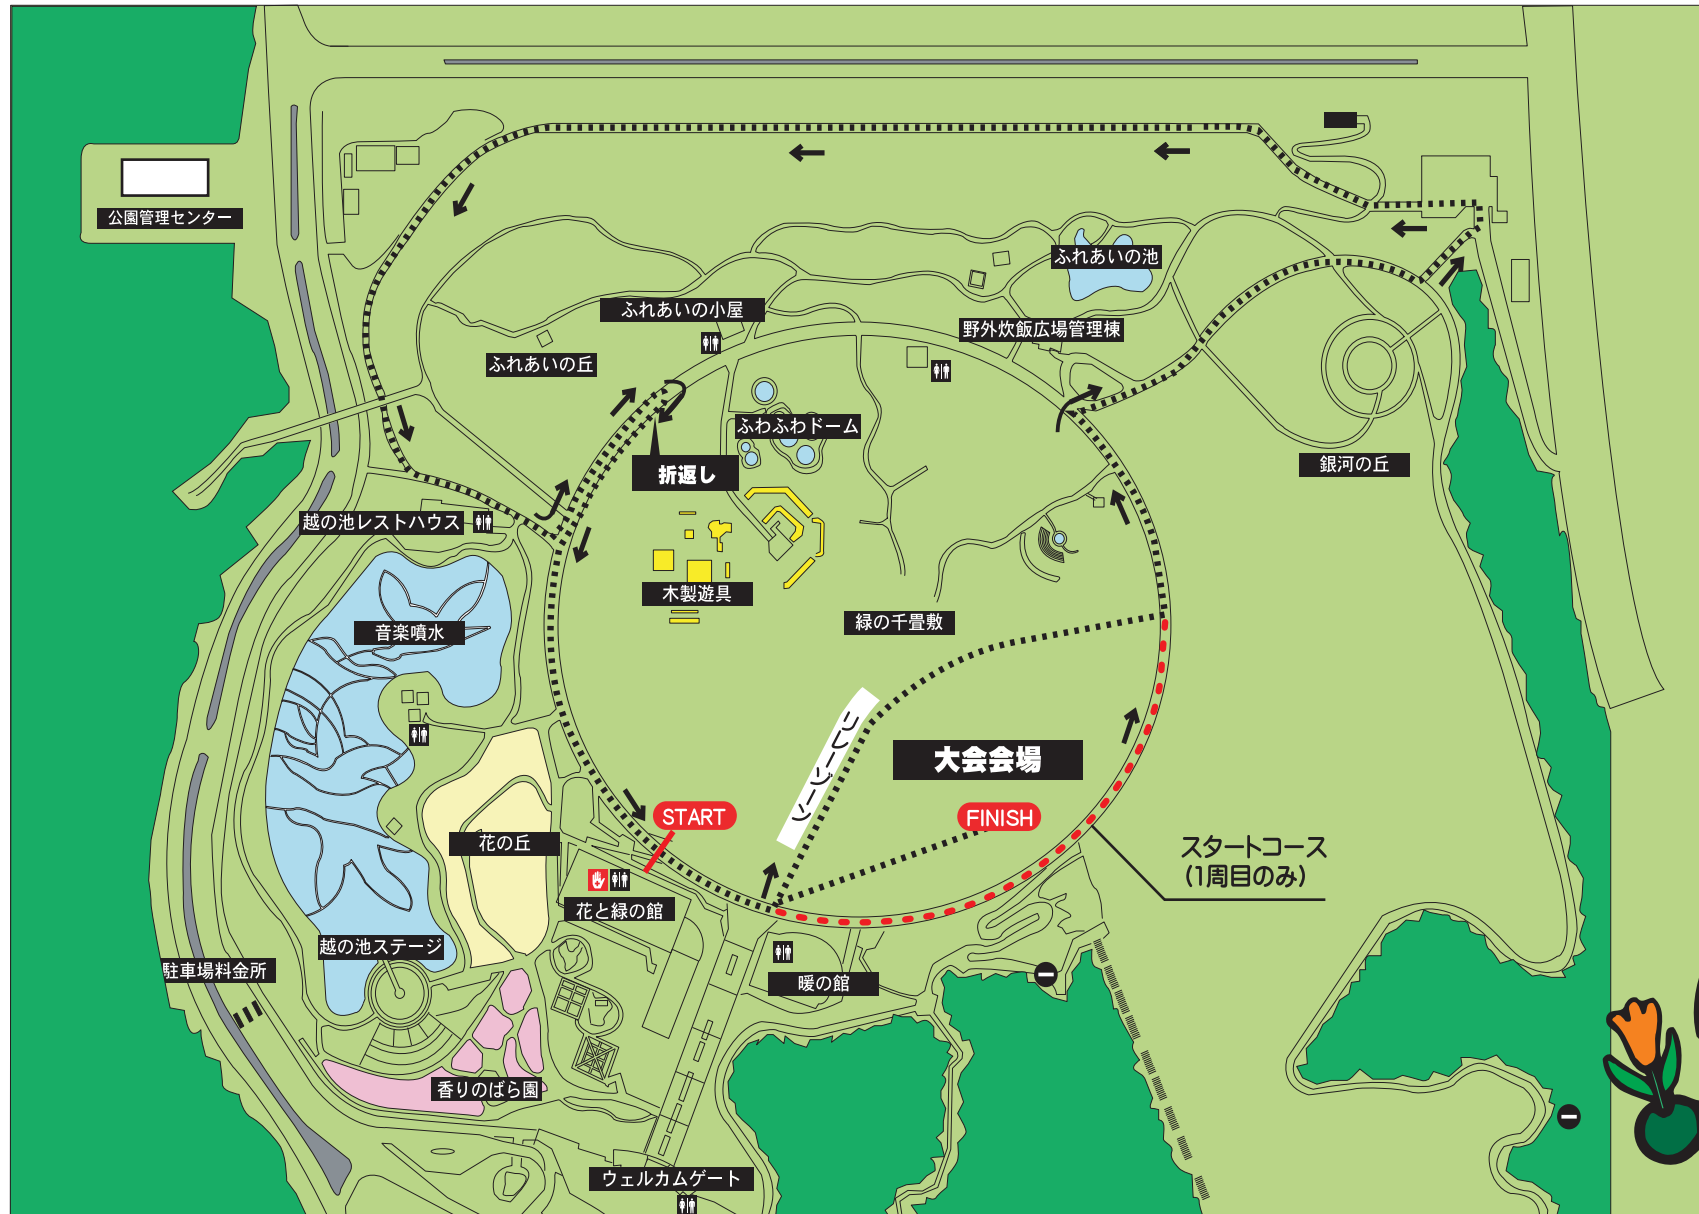

42.195kmリレーマラソン 国営越後丘陵公園コース図

※コースは、予告なく変更になる場合があります。