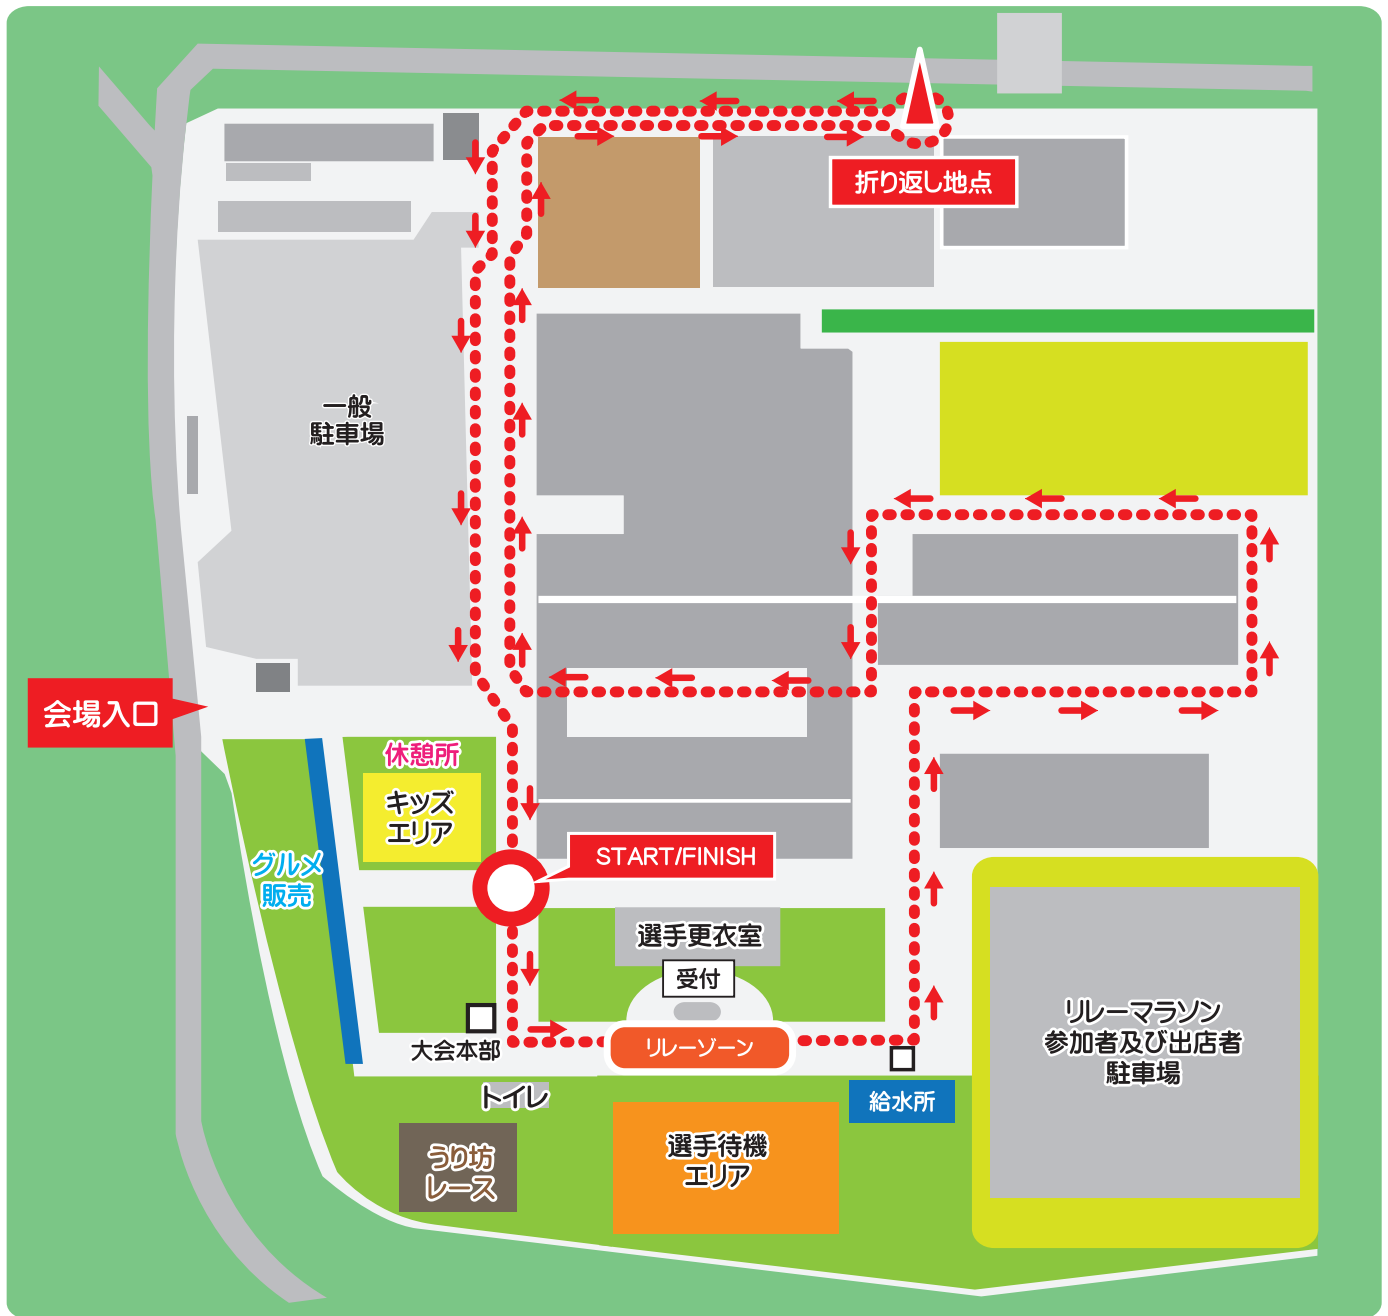

愛南まるゴチリレーマラソンコース及び会場案内図

株式会社レクザム愛南工場敷地内1周 1.4km周回コース

※注 会場レイアウトについては一部変更する可能性があります。

イベント会場(無料駐車場有り)

【松山市から】

- J R 松山駅より
J R 松山駅～J R 宇和島駅 (J R 予讃線・特急約1時間20分)
- J R 宇和島駅より会場付近
J R 宇和島駅前～平畑 (宇和島バス約1時間30分)

【高知市から】

- J R 高知駅より
J R 高知駅～J R 宿毛駅 (J R 予土線・特急2時間11分)
- J R 宿毛駅より会場付近
J R 宿毛駅前～平畑 (宇和島バス約15分)
※平畑バス停から会場まで徒歩15分程度。

選手専用駐車場をご用意しておりますので、お車でのご来場をおすすめします。

☆宿泊を希望される方は、愛南町観光協会 (0895-73-0444) へお問合せください。