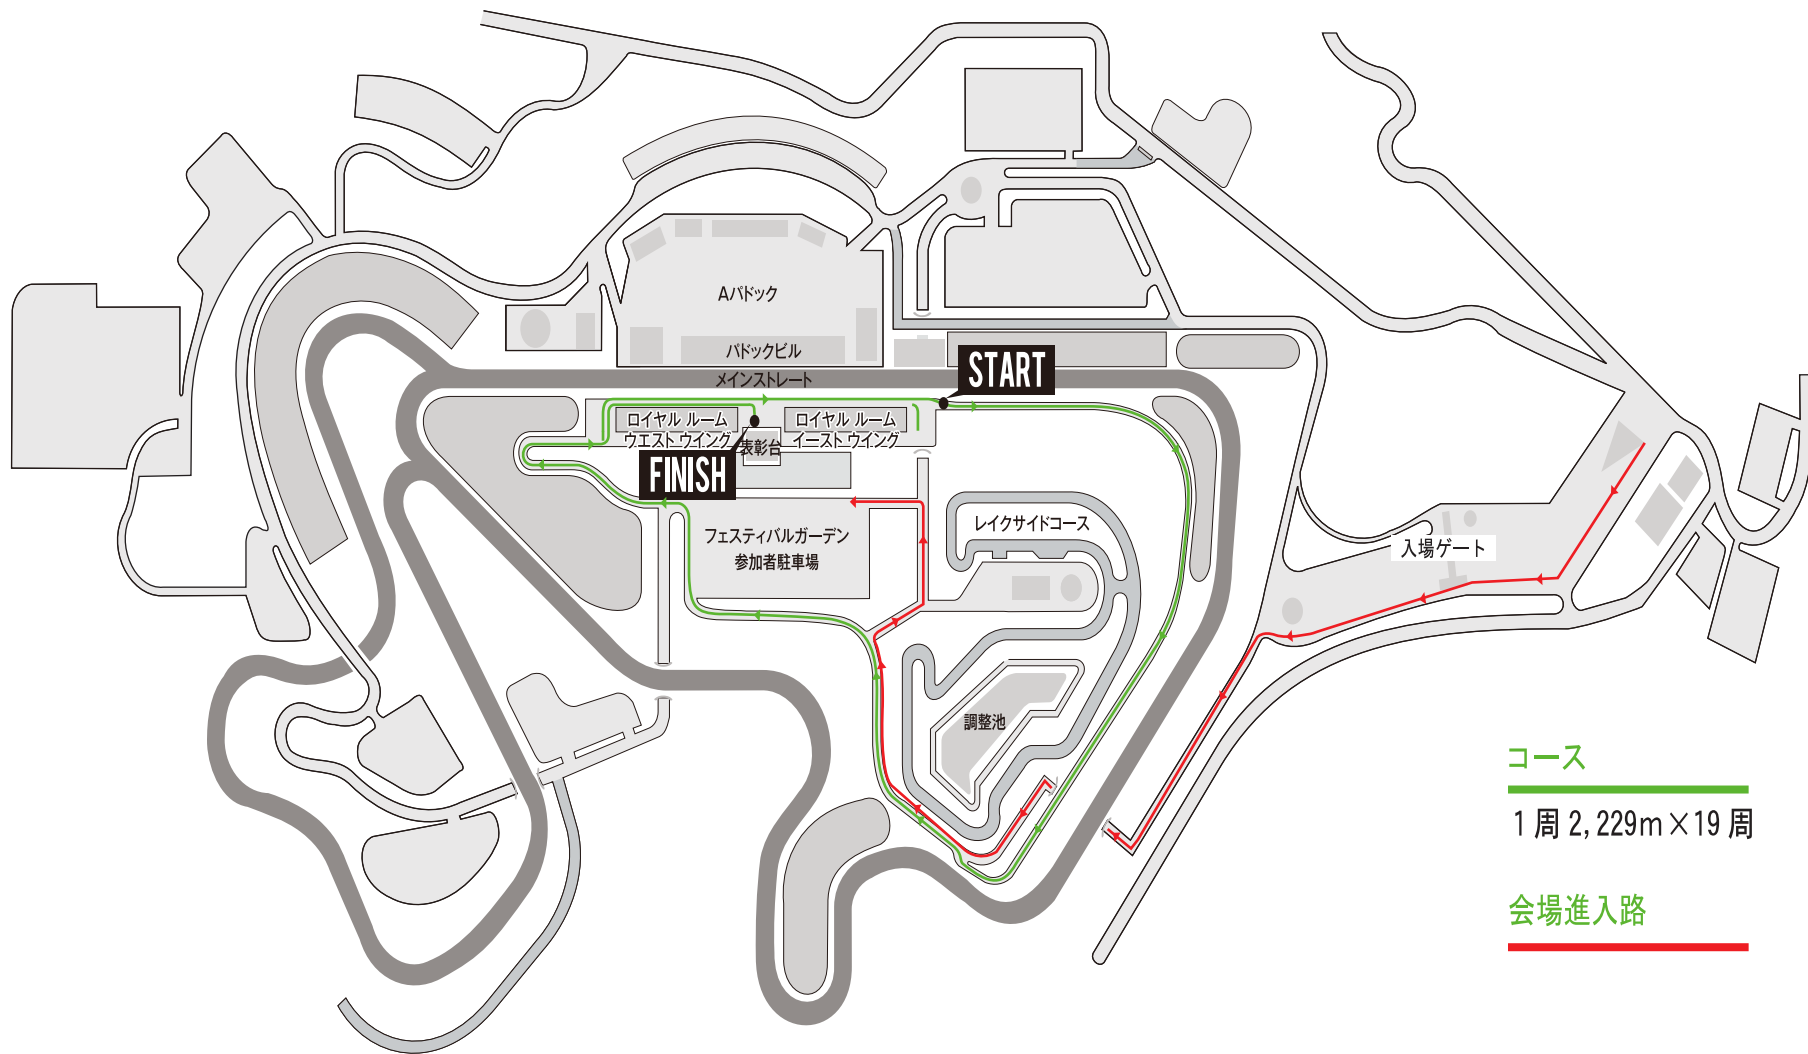

コース図

コース

1周 2,229m × 19周

会場進入路