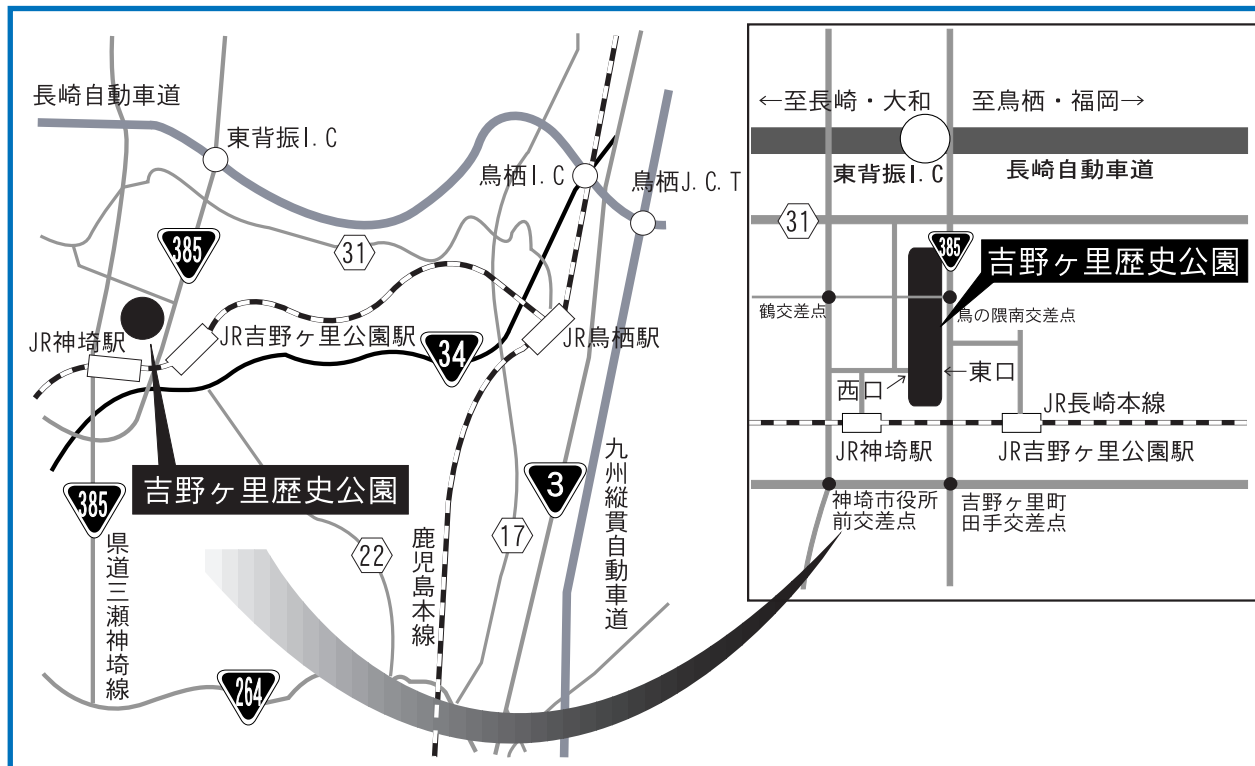

● 吉野ヶ里歴史公園までのアクセス

● 乗用車ご利用の場合

長崎自動車道東背振I.Cより吉野ヶ里歴史公園西口駐車場まで約5分

● J Rご利用の場合

鳥栖駅より約17分、佐賀駅より約9分
神埼駅下車。吉野ヶ里歴史公園西口まで徒歩約15分

○ 駐車料金

普通車	300円
大型車	1000円
二輪車	100円