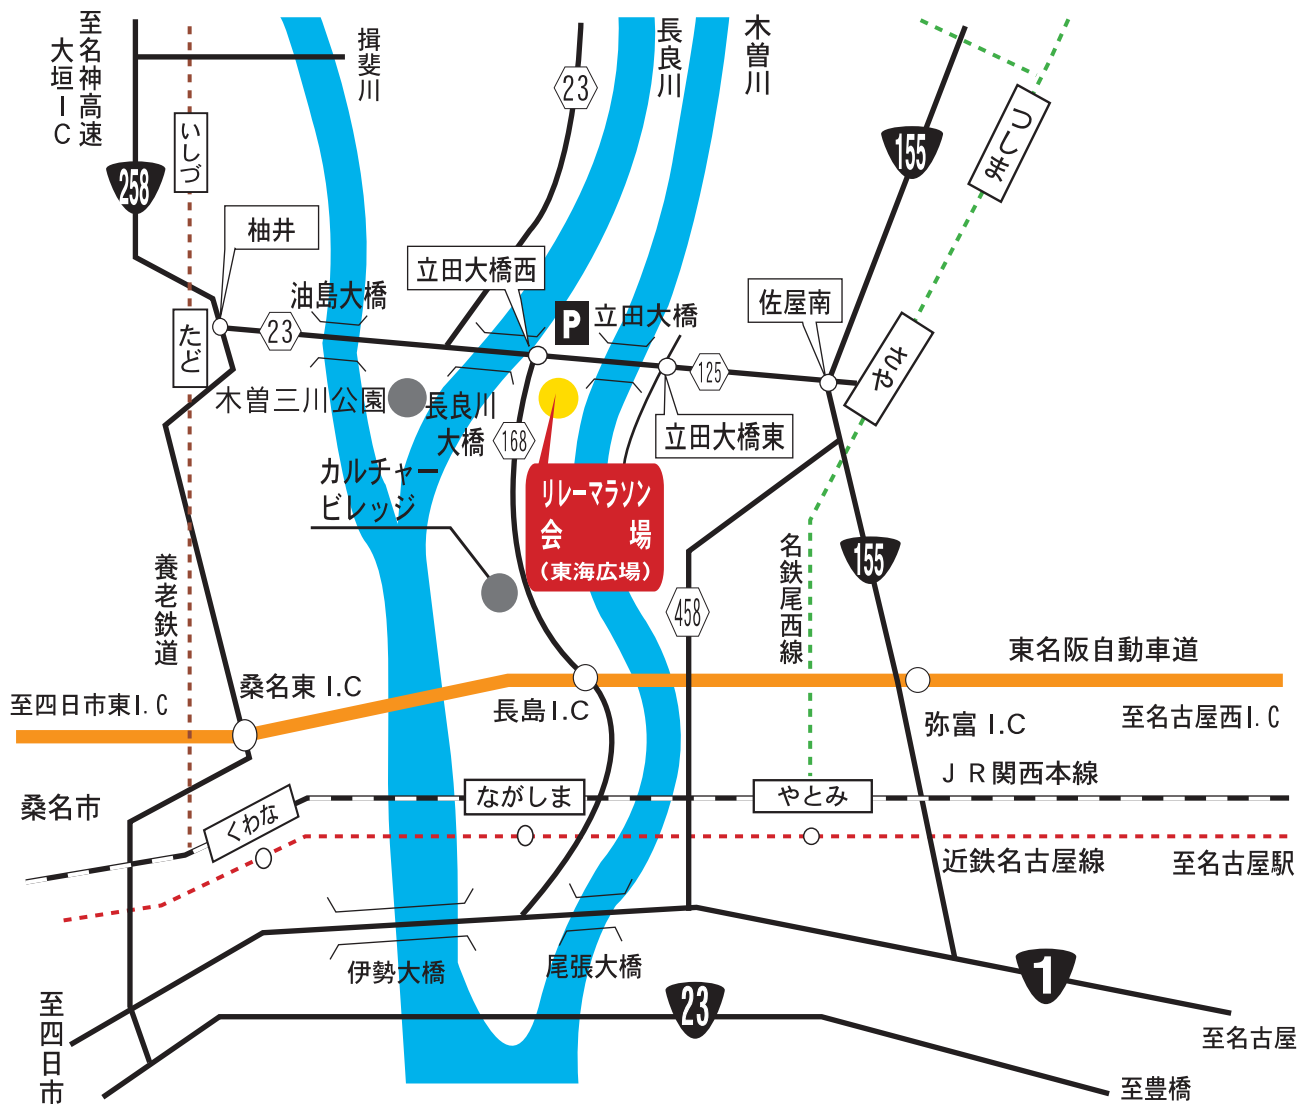

● 国営木曾三川公園（東海広場）までのアクセス

● 車をご利用の場合（駐車料金無料）

（東名阪自動車道利用の場合）

名古屋方面から弥富 I.C より約15分
 四日市方面から桑名東 I.C より約15分
 東名阪自動車道 長島 I.C より約10分

● その他最寄り駅

養老鉄道多度駅よりタクシーで約5分
 名鉄尾西線佐屋駅よりタクシーで約5分
 弥富駅からタクシーで約15分